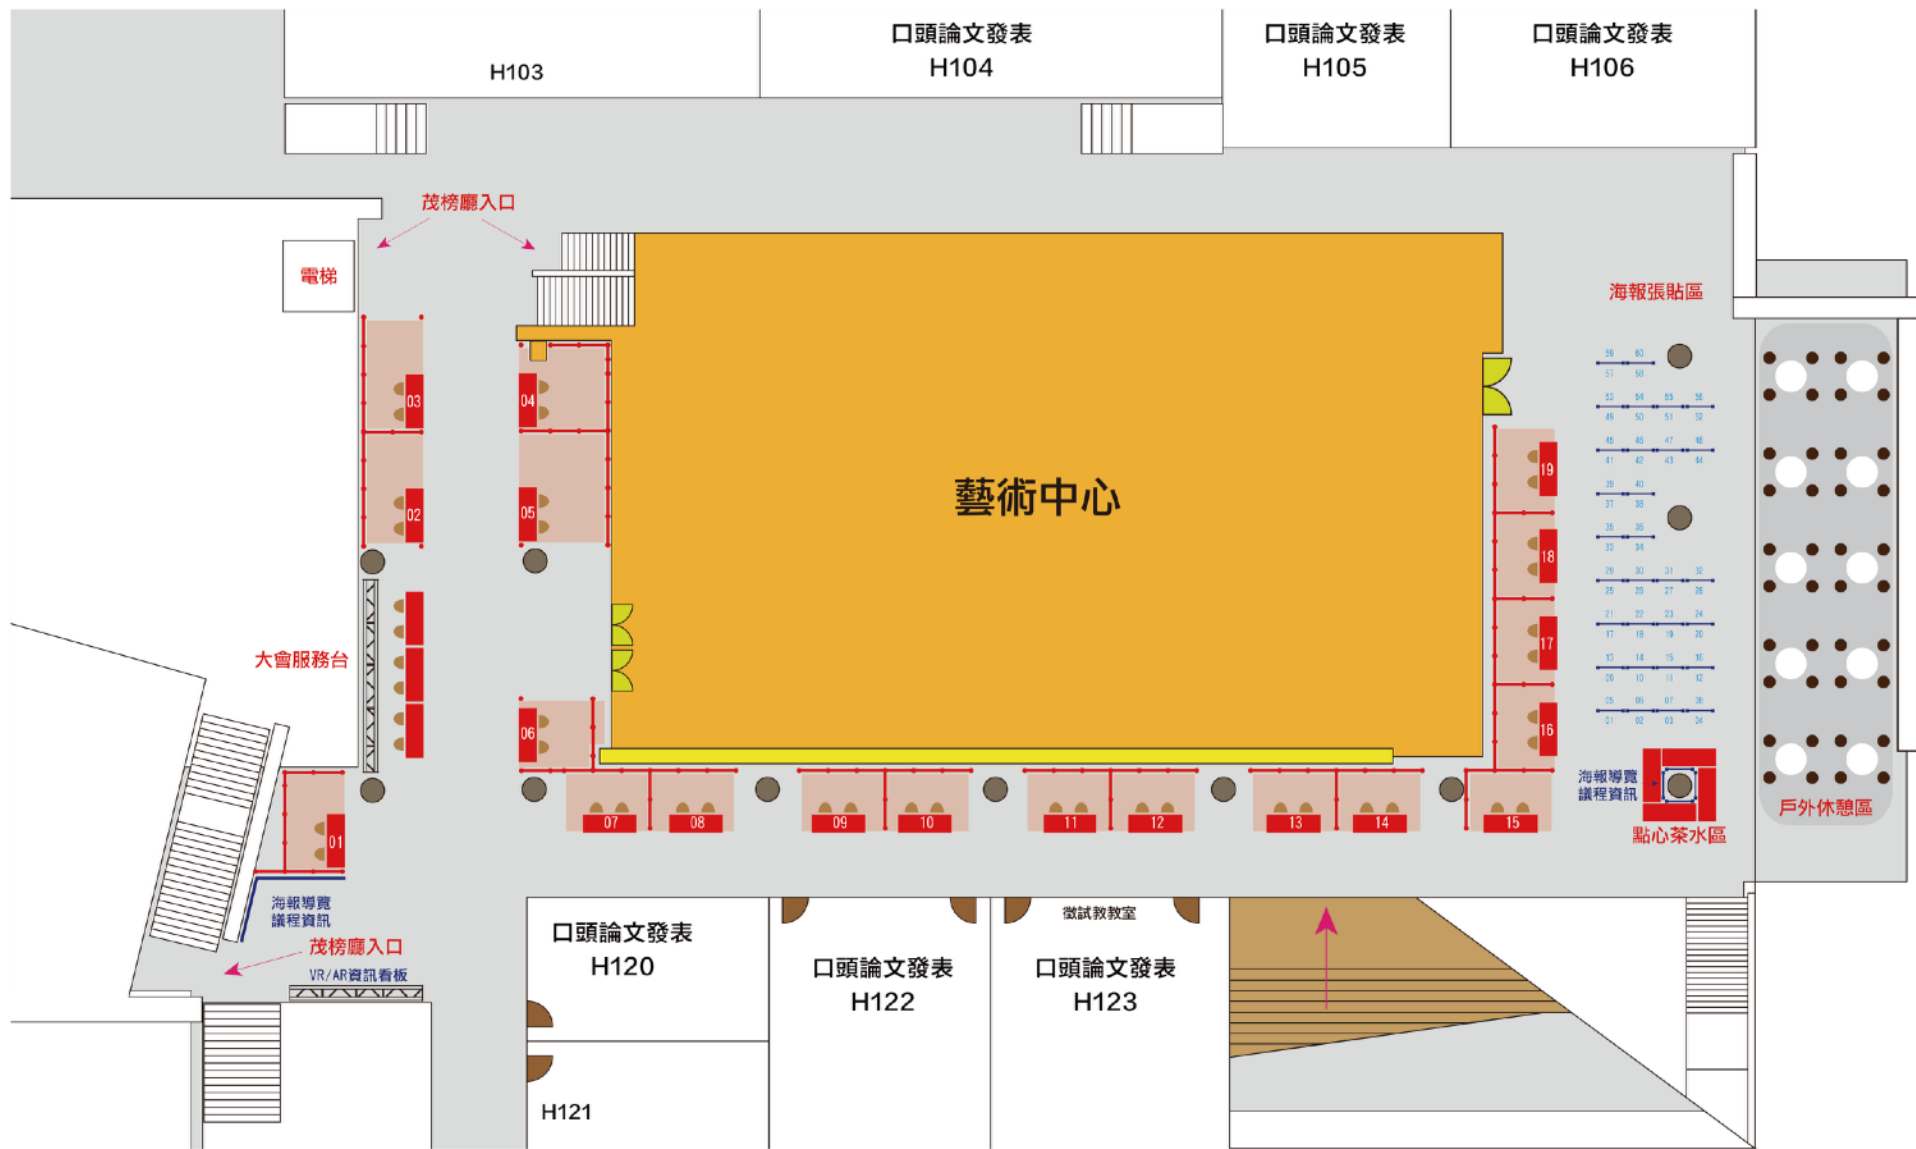

2F平面配置圖

- |   |                     |                                   |                              |
|---|---------------------|-----------------------------------|------------------------------|
| 01 經濟部資訊中心                              | 06 Ruckus D-Link    | 11 SANGFOR Ruijie                 | 16 SUPERMICK COMPUWARE       |
| 02 TWIC www.twic.net.tw                 | 07 JUNIPER NETWORKS | 12 NetApp 亞細亞科技股份有限公司 ZERONE 零壹科技 | 17 科技大觀園 PwSci-Tech Vista    |
| 03 StepWise 智尊資訊有限公司                    | 08 Extreme D-Link   | 13 Check Point 奇安信網絡安全有限公司        | 18 NAR Labs 國家實驗研究院 國家網路科學中心 |
| 04 FS:ATINET. 凌華電腦 THE INNOVATION GROUP | 09 SONICWALL D-Link | 14 DELTA 台達                       | 19 海報論文發表服務與 資訊學門報到處         |
| 05 Hewlett-Packard Enterprise aruba hp  | 10 VEEAM            | 15 Microsoft                      |                              |

1F平面配置圖

B1平面配置圖