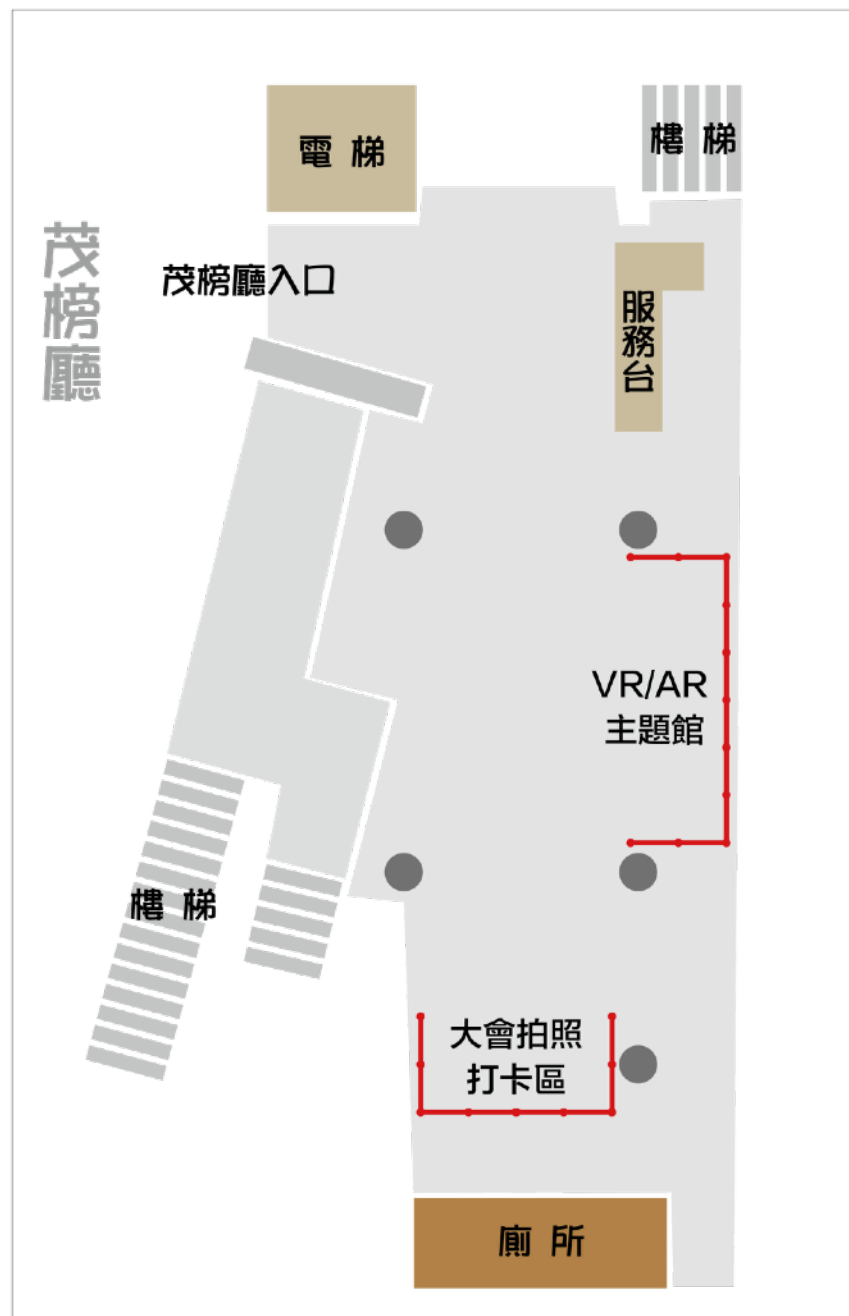

2F平面配置圖

- |   |                     |                                   |                              |
|---|---------------------|-----------------------------------|------------------------------|
| 01 經濟部資訊中心                              | 06 Ruckus D-Link    | 11 SANGFOR Ruijie                 | 16 SUPERMICK COMPUWARE       |
| 02 TWIC www.twic.net.tw                 | 07 JUNIPER NETWORKS | 12 NetApp 亞細亞科技股份有限公司 ZERONE 零壹科技 | 17 科技大觀園 PwSci-Tech Vista    |
| 03 StepWise 智尊資訊有限公司                    | 08 Extreme D-Link   | 13 Check Point 奇安信網絡安全有限公司        | 18 NAR Labs 國家實驗研究院 國家網路科學中心 |
| 04 FS:ATINET. 凌華電腦 THE INNOVATION GROUP | 09 SONICWALL D-Link | 14 DELTA 台達                       | 19 海報論文發表服務與 資訊學門報到處         |
| 05 Hewlett-Packard Enterprise aruba hp  | 10 VEEAM            | 15 Microsoft                      |                              |

1F平面配置圖

B1平面配置圖